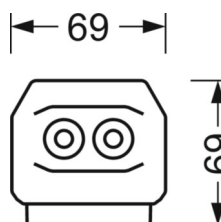

MÉCANIQUE

Couleur du boîtier	blanc signalisation RAL 9016
Cotes (Long.xLarg.xH/DxH)	1531mm x 55mm x 37mm
Poids (net)	1.95kg
Type de montage	Montage sur système de rail support, Structure lumineuse

LIEN PROFOND

<https://www.regiolux.de/fr/article/19512007030>

Référence	LED 8000lm 840
ηLB	100 %
Φ ↓/↑	98 % / 2 %
UGR trans./long.	22.9 / 24.3

Dimensions

L	1531 mm	Longueur
B	55 mm	Largeur
H	37 mm	Hauteur
