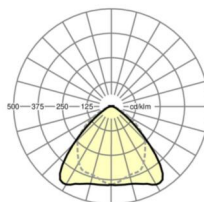

ÉLECTROTECHNIQUE

Ballast	Pilote électronique, éclairage de secours 3 h (1 pièce)
Puissance du système	49W
Tension secteur	230V/50Hz
Classe de efficacité énergétique/Source de lumière	C

ÉCLAIRAGISME

Équipement	LED, Rendu des couleurs/Température de couleur CRI ≥ 80 / 4000K
Tolérance de localisation chromatique (MacAdam)	3SDCM
Flux lumineux nominal	8637lm
Flux lumineux nominal-éclairage de secours	927lm
Longévité des sources LED	50000h L80/B10 (Tq 35°C), 70000h L80/B50 (Tq 35°C), 100000h L80/B50 (Tq 30°C)
Efficacité lumineuse du luminaire	176lm/W
Angle de rayonnement	95° (C0) / 95° (C90)
UGR trans./long.	22.9 / 24.3

<https://www.regiolux.de/fr/article/19512007030>

Référence	LED 8000lm 840
ηLB	100 %
Φ ↓/↑	98 % / 2 %
UGR trans./long.	22.9 / 24.3

Dimensions

L	1531 mm	Longueur
B	55 mm	Largeur
H	37 mm	Hauteur
