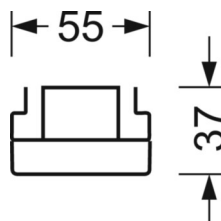

MÉCANIQUE

Couleur du boîtier	blanc signalisation RAL 9016
Cotes (Long.xLarg.xH/DxH)	1531mm x 55mm x 37mm
Poids (net)	1.95kg
Type de montage	Montage sur système de rail support, Structure lumineuse

LIEN PROFOND

<https://www.regiolux.de/fr/article/19512007030>

Référence	LED 8000lm 840
ηLB	100 %
Φ ↓/↑	98 % / 2 %
UGR trans./long.	22.9 / 24.3

Dimensions

L	1531 mm	Longueur
B	55 mm	Largeur
H	37 mm	Hauteur
